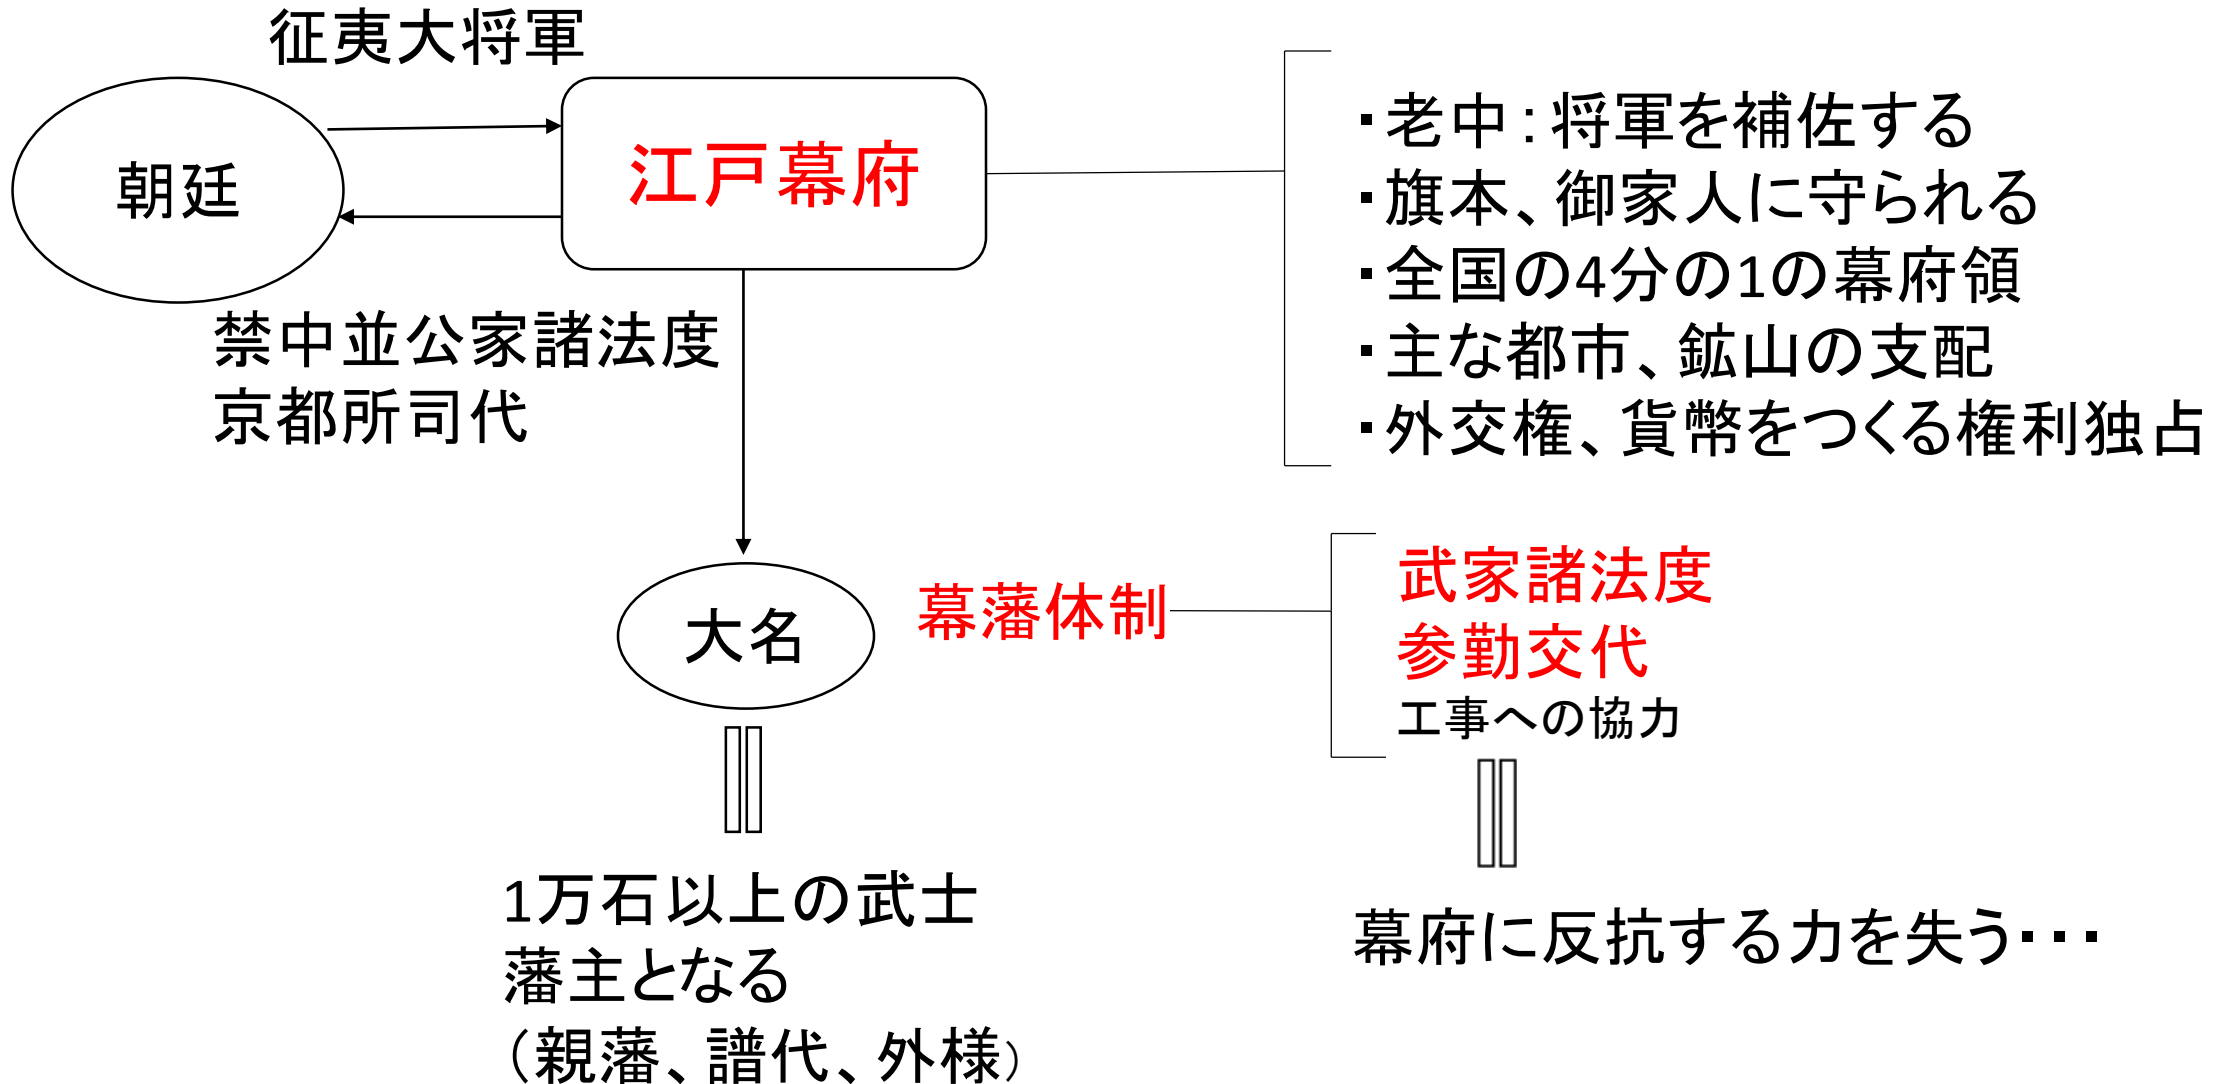

江戸幕府の成立

○江戸幕府はどのようにして成立し、
その基礎をかためていったのだろうか

徳川家康ってどんな人・・・？

初代
将軍

徳川家康

- ・三河出身
- ・信長と同盟
- ・秀吉から関東を与えられる

秀吉の死後、諸大名の筆頭

1600 関ヶ原の戦い

1603 征夷大将軍に任命され、江戸に幕府(江戸幕府)を開く

1615 大阪の陣:豊臣氏を滅ぼす

3代目
将軍

徳川家光

江戸幕府のしくみ

- 動画リンク

Eボード「幕藩体制①」

<https://www.eboard.jp/content/90/v/1/>