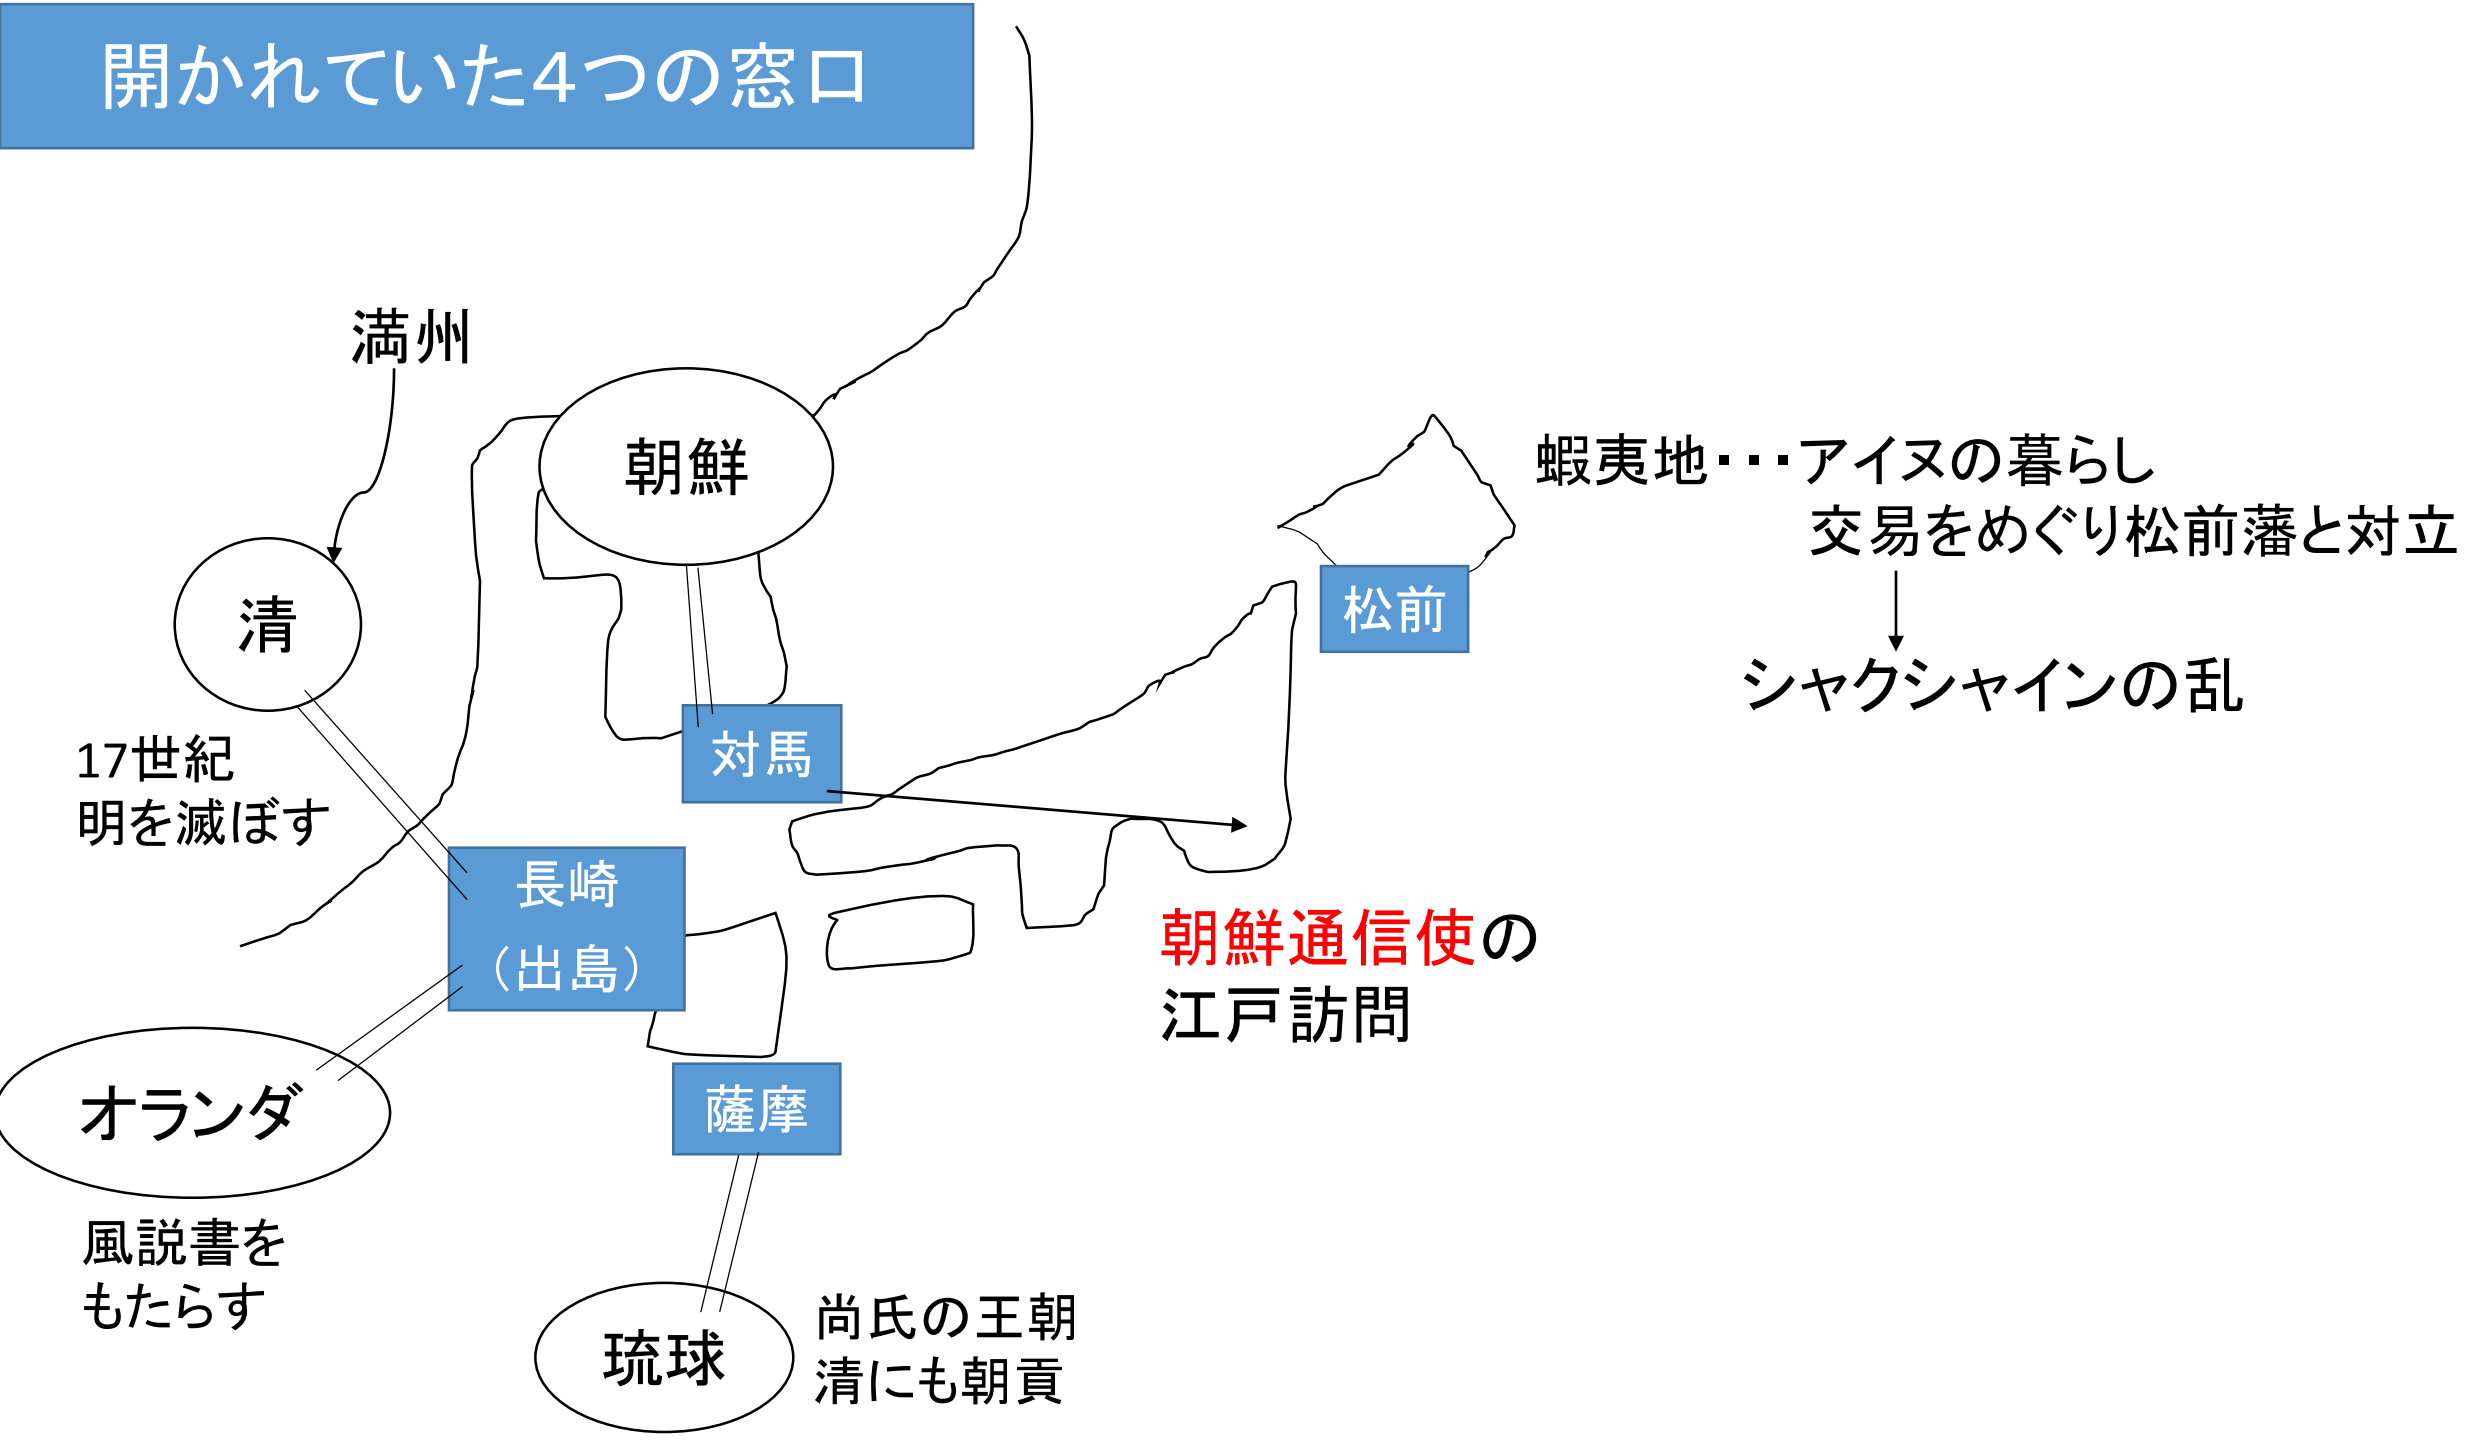

「鎖国」の時代に 開かれていた窓口

- 日本は世界に対してどこにどのような窓口をもって交流していたのだろうか

開かれていた4つの窓口

動画リンク

- eboard「江戸の政治と外交（初期）：鎖国下の外交」

<https://www.eboard.jp/content/90/v/6/>

- NHK for school「鎖国の時代の交流」

https://www2.nhk.or.jp/school/movie/clip.cgi?das_id=D0005310089_0000